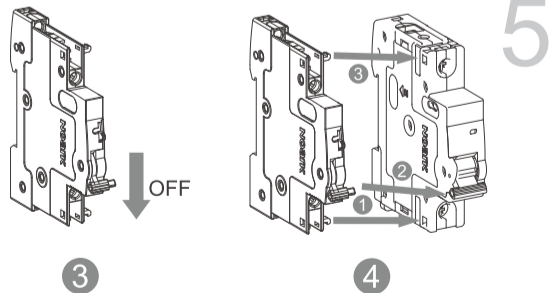

AX31

Auxiliary contact
Pomocný kontakt
Pomocny kontakt
Styk pomocniczy
Contact auxiliar
Hilfskontakt
Contact auxiliare
Блок вспомогательных контактов
Помощен контакт
Pomoćni kontakt
Segédérintkező
Papildomas kontaktas
Блок додаткових контактів
Contatti ausiliari
Contacto auxiliar
Papildkontaktas
Abikontakt
Pomoćni kontakt

NOARK

AX31

Mounting instruction
Montážní návod
Montážny návod
Instrukcja montażu
Instructiuni de asamblare
Montageanweisung
Instructions de montage
Инструкция по монтажу
Инструкции за инсталиране
Uputstvo za montažu
Összeszerelési útmutató
Montavimo instrukcijos
Instrucția iz montajului
Istruzioni di montaggio
Instrucciones de montaje
Instalēšanas instrukcijas
Paigaldusjuhendid
Uputstvo za montažu
Monteringsanvisning
Asennusohjeita
Montage-instructies
Instruções de montagem
Navodila za montažo
Οδηγίες Εγκατάστασης
Monteringsvejledningen

AX31