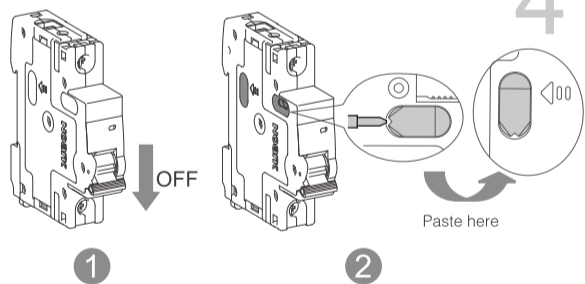

AX31

Caution: Installation by electricians only
Varování: Montáž pouze osobou s elektrotechnickou kvalifikací
Varovanie: Montáž môže vykonávať iba osoba s elektrotechnickou kvalifikáciou
Uwaga: Montaż tylko przez uprawnionych instalatorów
Atentie: Instalare numai de catre electricieni
Vorsicht: Montage nur durch Elektrofachkräfte
Attention: Montage uniquement par un électricien
Осторожно: Установка данного оборудования производится только специалистом – электриком
Внимание: Монтаж само от ел.специалисти
Upozorenje: Montažu izvodi samo stručno lice
Figyelem: Szerelést kizárólag szakember végezheti
Dêmesio: montavimo darbus gali atlikti tik kvalifikuotas specialistas-elektrikas
Обережно: Інсталяція даного обладнання має проводитись тільки спеціалістом - електриком.
Attenzione: L'installazione deve essere eseguita solamente da personale qualificato
Atención: Este dispositivo debe ser manipulado únicamente por personal cualificado
Upozorenje: Montažu izvodi samo stručno lice

AX31