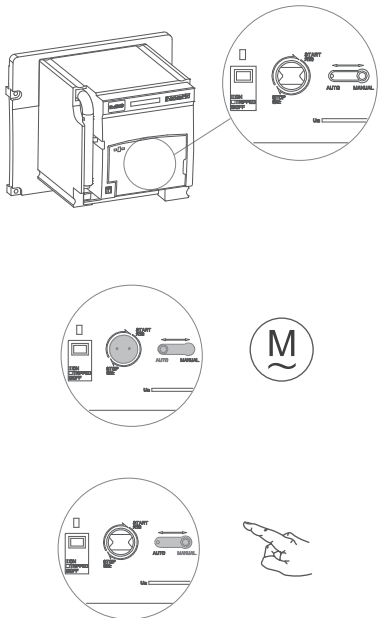

MOD 24

Motor mechanism/ Remote operator
Motorový pohon
Motorový pohon
Napęd zdalny
Dispositiv de armare cu motor
Fernantrieb
Télécommande
Моторный привод
Моторен оператор(Дистанционен механизъм)
Motorni pogon
Varikliné pavara
Моторний привод

NOARK

A

B

C

D

E

Printed with environment-friendly paper
Copyright Noark. All Rights Reserved
www.noark-electric.eu

NOARK